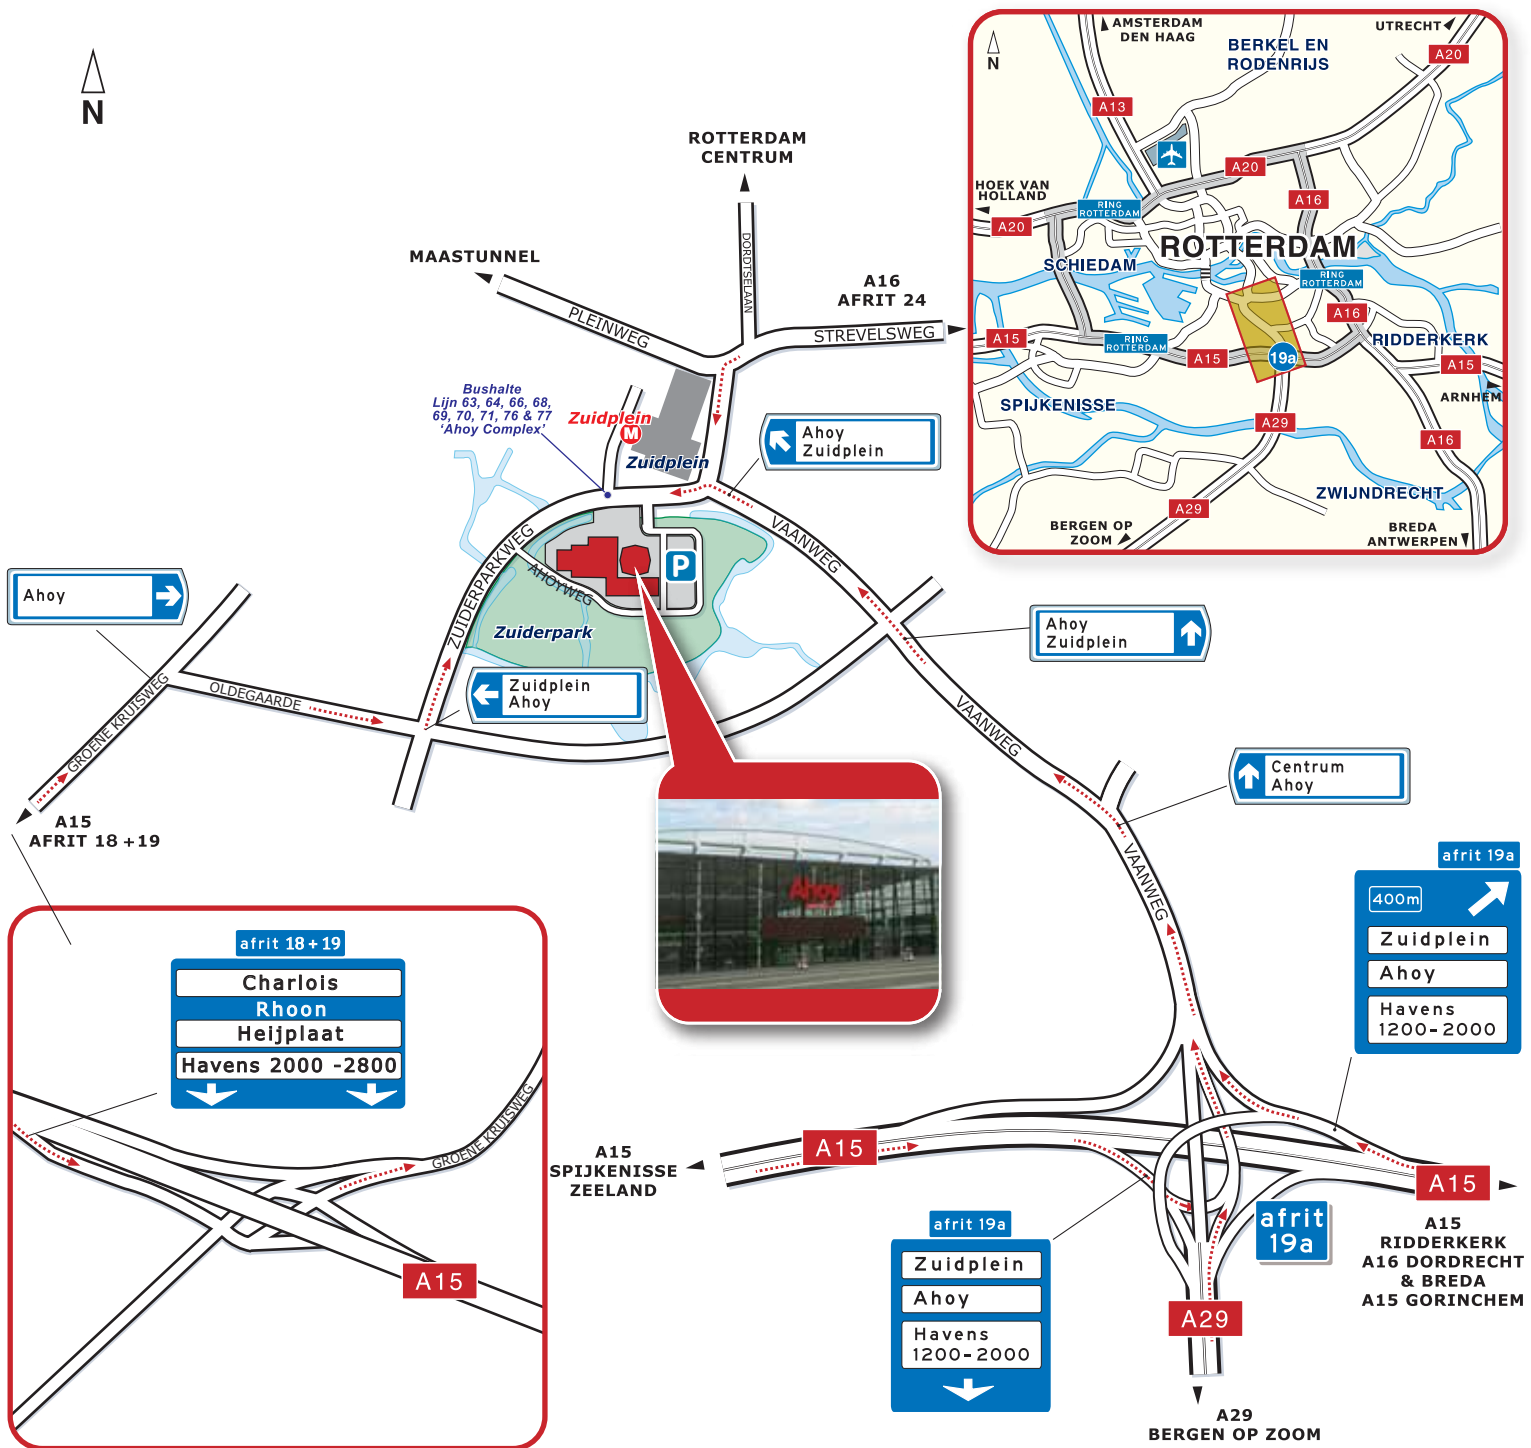

Routebeschrijving Ahoy Rotterdam

Ahoy Rotterdam, Ahoyweg 10, 3084 BA ROTTERDAM - T. 010 293 33 00 - F. 010 293 33 99

Ahoy.
rotterdam

Openbaar Vervoer: /RET

Ahoy Rotterdam ligt vlak naast Metro- en Busstation Zuidplein. Vanaf Rotterdam CS neemt u metrolijn D richting De Akkers en stapt u uit bij halte Zuidplein. Houd er wel rekening mee dat u een OV-chipkaart nodig hebt in het Rotterdamse openbaar vervoer. Een wegwerпкаartje met 2 metroreizen koopt u eenvoudig op Rotterdam Centraal Station bij de ingang van de metro.

Eigen Vervoer:

Neem bij Rotterdam vanuit alle richtingen Ring Rotterdam-Zuid A15. Op de A15 staat de afslag Ahoy aangegeven. Na de afslag let u op de borden met de aanduiding: Ahoy.

► Navigatie: Ahoyweg 10, Rotterdam