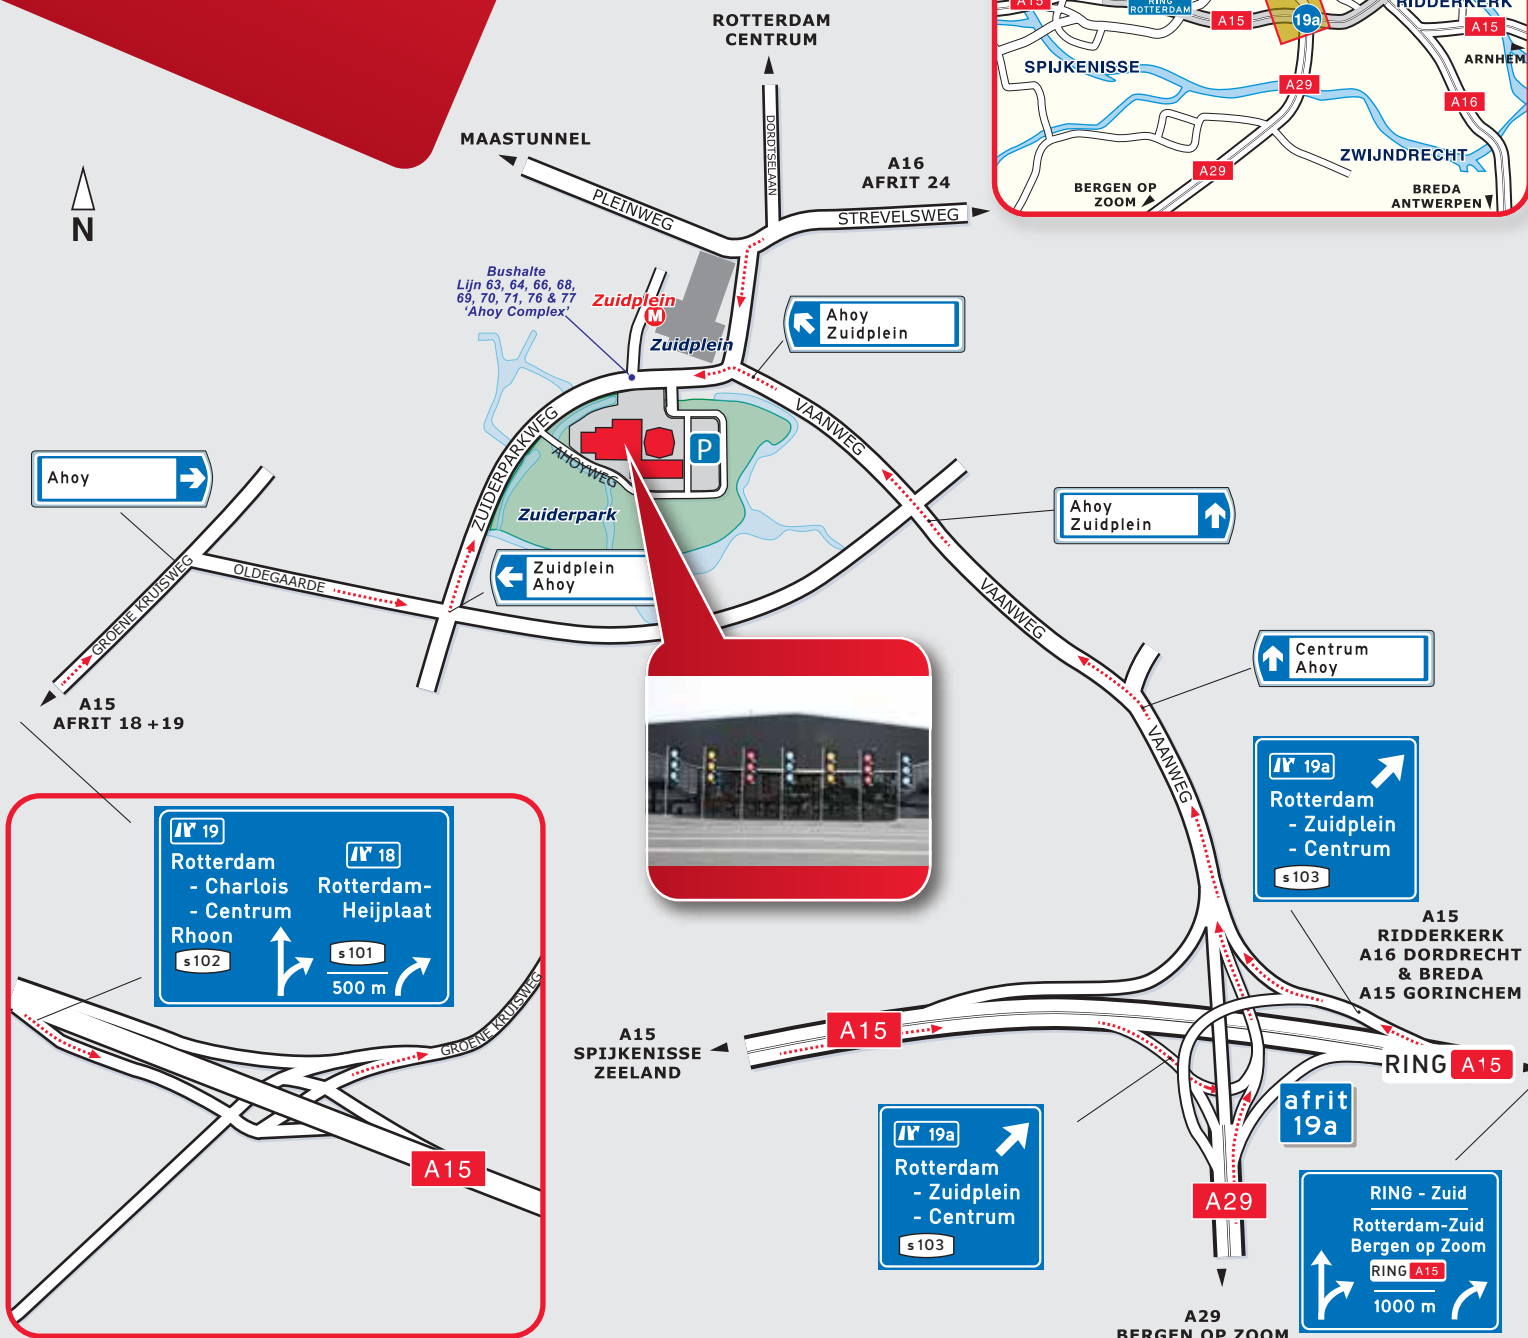

Routebeschrijving

Ahoy Rotterdam

Ahoy Rotterdam, Ahoy-weg 10,
3084 BA ROTTERDAM
T. 010 293 33 00 - F. 010 293 33 99
www.ahoy.nl - info@ahoy.nl

Openbaar Vervoer:

Ahoy Rotterdam ligt vlak naast Metro- en Busstation Zuidplein. Vanaf Rotterdam CS neemt u metrolijn D richting De Akkers of metrolijn E (Randstadrail) richting Slinge en stapt u uit bij halte Zuidplein. Houd er wel rekening mee dat u een OV-chipkaart nodig hebt in het openbaar vervoer.

Eigen Vervoer:

Neem bij Rotterdam vanuit alle richtingen Ring Rotterdam-Zuid A15. Op de Ring A15 neemt u de afslag 19A, Rotterdam-Zuidplein. Na de afslag let u op de borden met de aanduiding: Ahoy.

► Navigatie: Ahoy-weg 10, Rotterdam