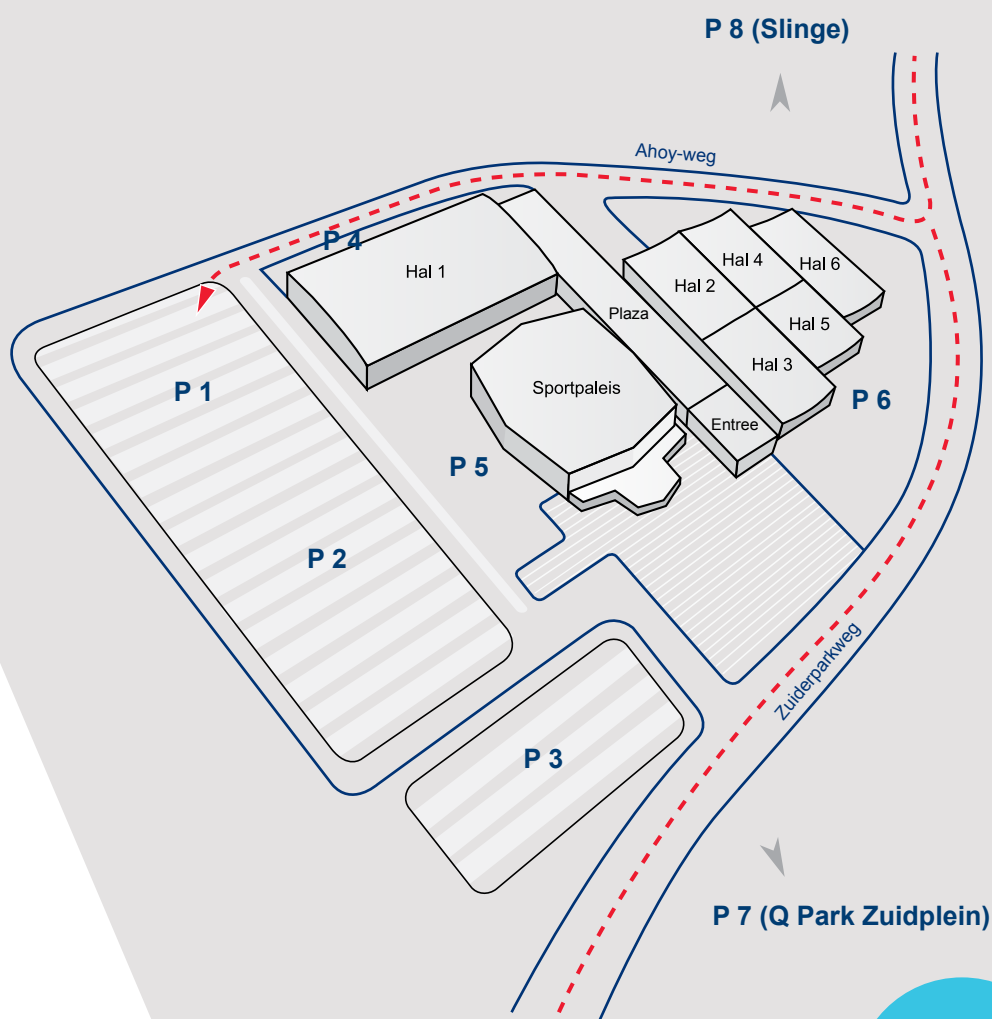

Vanuit richting Utrecht

U houdt de A12 aan tot Gouda. U volgt dan de A20 richting Rotterdam. Op de A20 neemt u de afrit A16 richting Dordrecht/Breda. Na de Van Brienoordbrug kiest u voor de Ring Rotterdam richting Zierikzee / Barendrecht / Europoort (A15). Op de A15 volgt u vóór knooppunt Ridderkerk de Ring A15 richting Rotterdam-Zuid (parallelrijbaan), vervolgens volgt u Ring Rotterdam Zierikzee (A29) en neemt u afrit 19A Rotterdam-Zuidplein. U rijdt vervolgens bij de 2^e verkeerslichten links de Oldegaarde op. Bij de eerstvolgende verkeerslichten slaat u rechtsaf. Op de Zuiderparkweg de eerste afslag rechts de Ahoy-weg op.

Vanuit richting Dordrecht/Breda

U houdt de A16 aan richting Rotterdam. Op de A16 kiest u voor de Ring Rotterdam-Zuid richting Zierikzee (A15). Op de A15 volgt u vóór knooppunt Ridderkerk de Ring A15 (parallelrijbaan) en neemt u de afrit Ahoy-Zuidplein (19A). U rijdt vervolgens bij de 2^e verkeerslichten links de Oldegaarde op. Bij de eerstvolgende verkeerslichten slaat u rechtsaf. Op de Zuiderparkweg de eerste afslag rechts de Ahoy-weg op.

Vanuit richting Zeeland/Roosendaal

U houdt de A29 aan richting Rotterdam. U rijdt de A29 helemaal uit. Bij knooppunt Vaanplein neemt u afrit Rotterdam-Zuidplein (19A). U rijdt vervolgens bij de 2^e verkeerslichten links de Oldegaarde op. Bij de eerstvolgende verkeerslichten slaat u rechtsaf. Op de Zuiderparkweg de eerste afslag rechts de Ahoy-weg op.